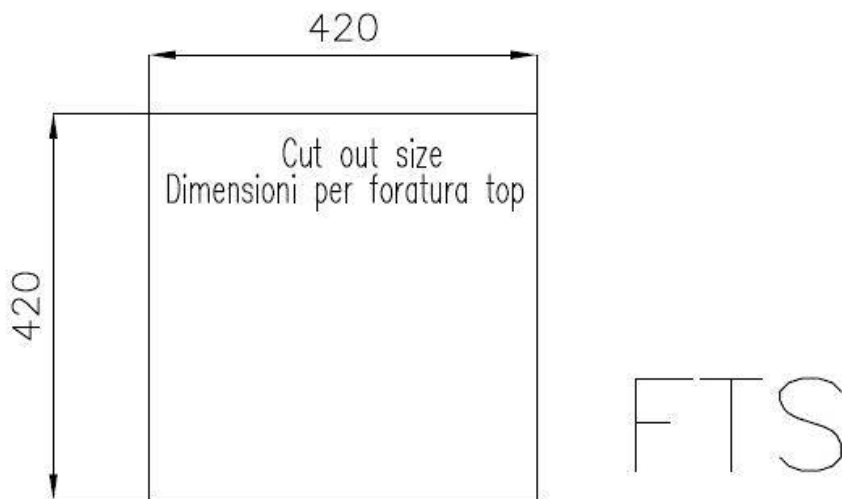

Lavello / Sink cod. 1236 050