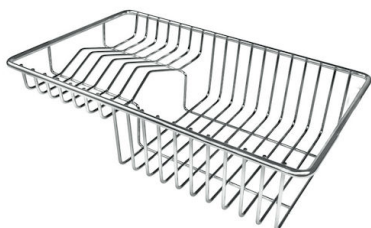

ACCESORIOS OPCIONALES

Cesta portaplatos inox
8100 303

* sólo en combinación con el accesorio
8644 101