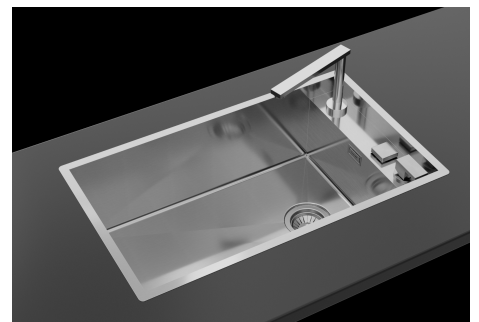

Lavello / Sink cod. 1236 050

GALERÍA